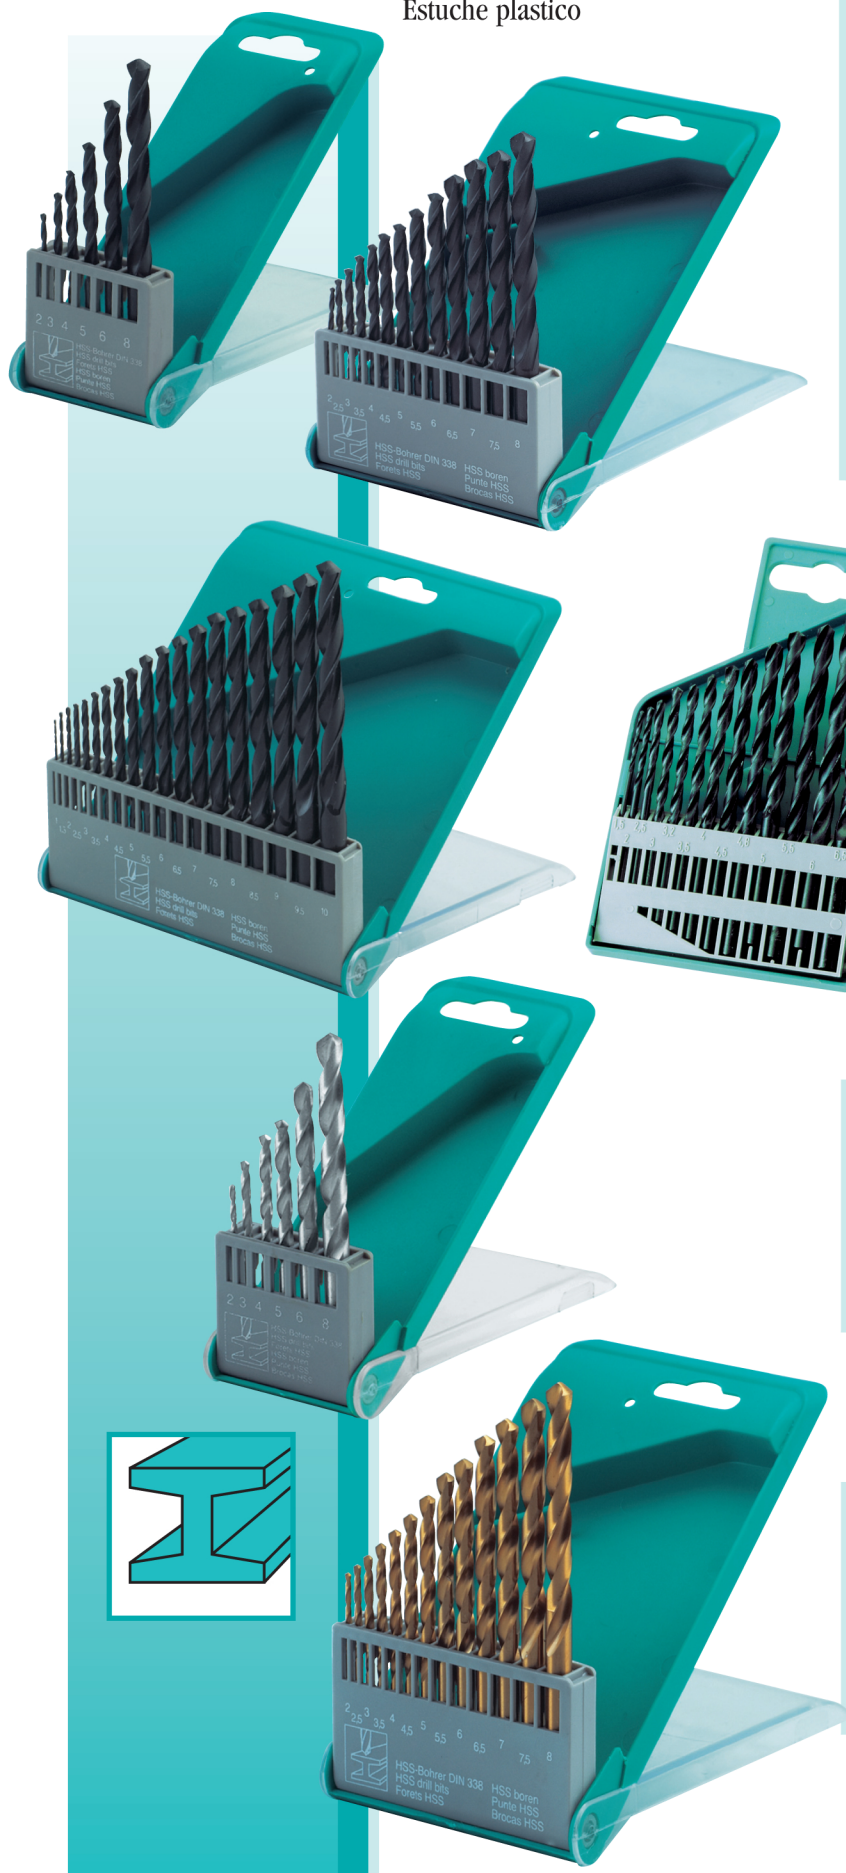

Kunststoffkassetten

Plastic box
Coffret plastique
Estuche plastico

Art. No.:	Inhalt Contents Contenu	VPE Qty
HSS-R DIN 338		
1015-1006	6 tlg. HSS DIN 338 ø 2, 3, 4, 5, 6, 8 mm	50
1015-1014	13 tlg. HSS DIN 338 ø 2 ~ 8 x 0,5 mm	50
1015-1019	19 tlg. HSS DIN 338 ø 1,0 ~ 10,0 x 0,5 mm	25
1015-1007	7 tlg. HSS DIN 338 Etui ø 1,5 - 2,3,4,5 - 5,5 - 6mm	50
1015-1013	13 tlg. HSS DIN 338 Etui ø 1,5~6,5 x 0,5 mm + 3,2 + 4,8 mm	50
1016-1019	19 tlg. HSS DIN 338 Runddose ø 1,0 ~ 10,0 x 0,5 mm	40

HSS-G DIN 338		
1045-1006	6 tlg. HSS-G DIN 338 ø 2, 3, 4, 5, 6, 8 mm	50
1045-1013	13 tlg. HSS-G DIN 338 ø 2 ~ 8 x 0,5 mm	50
1045-1019	19 tlg. HSS-G DIN 338 ø 1 ~ 10 x 0,5 mm	25

HSS-TIN DIN 338		
1135-1006	6 tlg. HSS-TIN DIN 338 ø 2, 3, 4, 5, 6, 8 mm	50
1135-1013	13 tlg. HSS-TIN DIN 338 ø 2 ~ 8 x 0,5 mm	50
1135-1019	19 tlg. HSS-TIN DIN 338 ø 1 ~ 10 x 0,5 mm	25

Kunststoffkassetten

Plastic box
Coffret plastique
Estuche plastico

Art. No.:	Inhalt Contents Contenu	VPE Qty
Stein / Masonry / Béton / Widia		
2015-1005	5 tlg. ø 4, 5, 6, 8, 10 mm	50
2015-1008	8 tlg. ø 3 ~ 10 mm	50

Beton / Concrete / Béton pro / Concreto		
2055-1005	5 tlg. ø 4, 5, 6, 8, 10 mm	50
2055-1008	8 tlg. ø 3 ~ 10 mm	50

SDS-plus		
2075-1001	3 tlg. ø 5, 6, 10 mm x 110 mm	50
2075-1002	4 tlg. ø 4, 5, 6, 10 mm x 110 mm	50
2075-1003	4 tlg. ø 4, 5, 6, 10 mm x 160 mm	50
2078-1006	5 tlg. ø 5,6 x 110 mm ø 6,8,10 x 160 mm	30