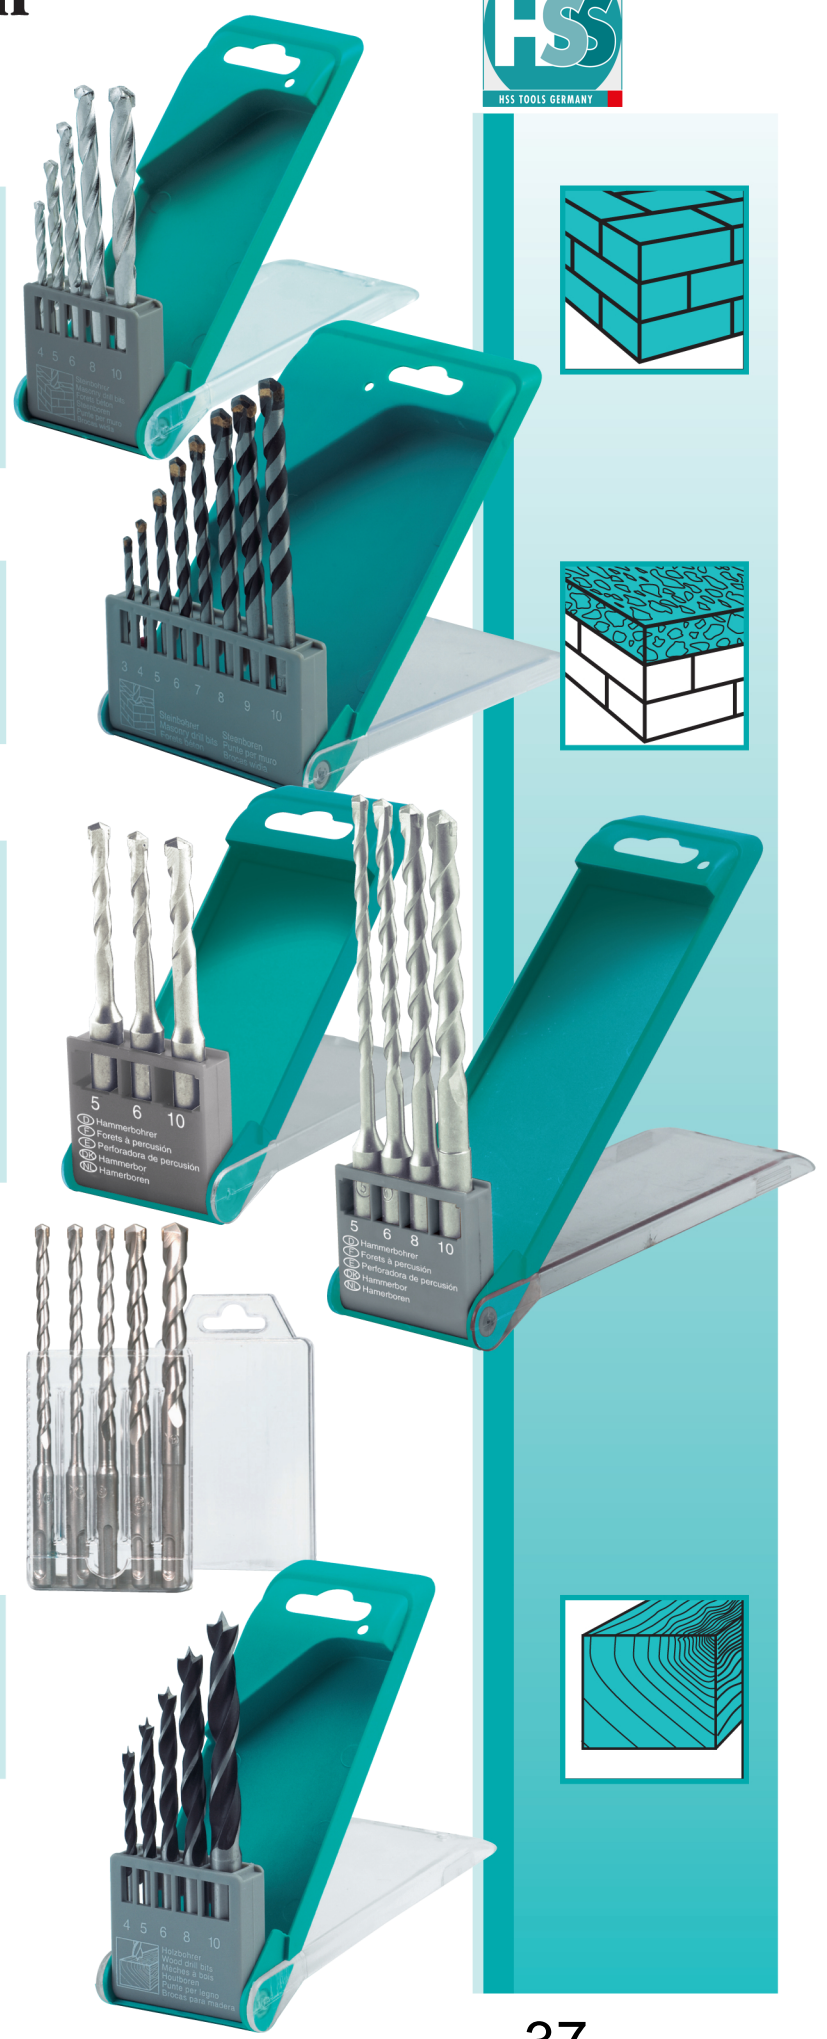

HSS-G DIN 338		
1045-1006	6 tlg. HSS-G DIN 338 ø 2, 3, 4, 5, 6, 8 mm	50
1045-1013	13 tlg. HSS-G DIN 338 ø 2 ~ 8 x 0,5 mm	50
1045-1019	19 tlg. HSS-G DIN 338 ø 1 ~ 10 x 0,5 mm	25

HSS-TIN DIN 338		
1135-1006	6 tlg. HSS-TIN DIN 338 ø 2, 3, 4, 5, 6, 8 mm	50
1135-1013	13 tlg. HSS-TIN DIN 338 ø 2 ~ 8 x 0,5 mm	50
1135-1019	19 tlg. HSS-TIN DIN 338 ø 1 ~ 10 x 0,5 mm	25

Kunststoffkassetten

Plastic box
Coffret plastique
Estuche plastico

Art. No.:	Inhalt Contents Contenu	VPE Qty
Stein / Masonry / Béton / Widia		
2015-1005	5 tlg. ø 4, 5, 6, 8, 10 mm	50
2015-1008	8 tlg. ø 3 ~ 10 mm	50

Beton / Concrete / Béton pro / Concreto		
2055-1005	5 tlg. ø 4, 5, 6, 8, 10 mm	50
2055-1008	8 tlg. ø 3 ~ 10 mm	50

SDS-plus		
2075-1001	3 tlg. ø 5, 6, 10 mm x 110 mm	50
2075-1002	4 tlg. ø 4, 5, 6, 10 mm x 110 mm	50
2075-1003	4 tlg. ø 4, 5, 6, 10 mm x 160 mm	50
2078-1006	5 tlg. ø 5,6 x 110 mm ø 6,8,10 x 160 mm	30

Holz / Wood / Bois / Madera		
3015-1005	5 tlg. ø 4, 5, 6, 8, 10 mm	50
3015-1008	8 tlg. ø 3 ~ 10 mm	50

Kunststoffkassetten

Plastic box
Coffret plastique
Estuche plastico

Art. No.:	Inhalt Contents Contenu	VPE Qty
Combi		
4125-1038	9 tlg. Kunststoffkassette HSS DIN 338 ø 3, 4, 5, 6, 8 mm Stein / Masonry / Béton / Widia ø 4, 5, 6, 8 mm	50
4135-1568	9 tlg. Kunststoffkassette HSS DIN 338 ø 5, 6, 8 mm Stein / Masonry / Béton / Widia ø 5, 6, 8 mm Holz / Wood / Bois / Madera ø 5, 6, 8 mm	50
4135-1016	16 tlg. Kunststoffkassette HSS ø 2, 3, 4, 5, 6, 8 mm Stein / Masonry / Béton / Widia ø 4, 5, 6, 8, 10 mm Holz / Wood / Bois / Madera ø 4, 5, 6, 8, 10 mm	50
4136-1018	18 tlg. Runddose HSS ø 3, 4, 5, 6, 8, 10 mm Stein / Masonry / Béton / Widia ø 3, 4, 5, 6, 8, 10 mm Holz / Wood / Bois / Madera ø 3, 4, 5, 6, 8, 10 mm	40